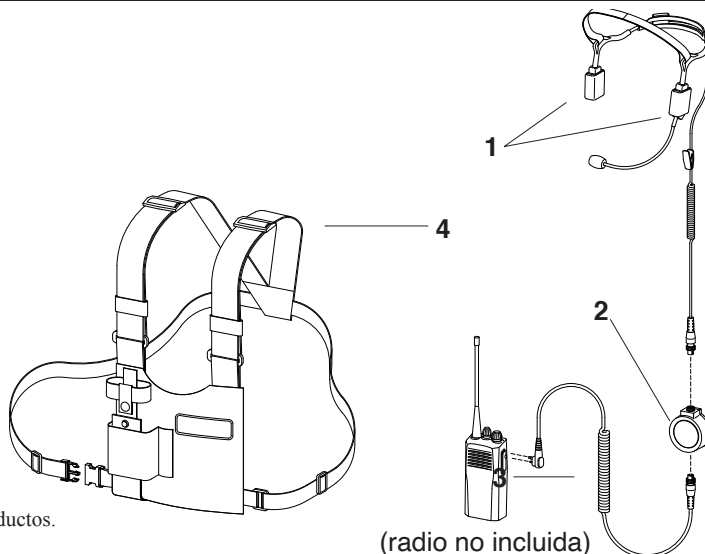

CANCELACIÓN DE RUIDO Y TECNOLOGÍAS PTT. PARA MENSAJES SALIENTES

Micrófono direccional con boom ajustable y sin ruido la tecnología reduce el ruido ambiental en mensajes salientes y es activado por un interruptor pulsar para hablar (PTT).

CÓMODO, SEGURO, Y SE ADAPTA AL INTERIOR DE LOS RESPIRADORES CLEMCO

Los auriculares ajustables de estilo envolvente se aseguran detrás de la cabeza del usuario, mientras que una correa ajustable sujeta el auricular firmemente en su lugar. El auricular también cabe cómodamente dentro de los respiradores con suministro de aire Apollo de Clemco.

E S P E C I F I C A T I O N S

Micrófono

• Impedancia	<2.2k Ohms
• Sensibilidad	<2.2k Ohms

Altavoz

• Tipo	Vibración
• Impedancia	8 Ohm ± 1% @ 1kHz
• Tipo de Salida Máxima	103dB ± -5dB @ 1 Hz
• Potencia Nominal Promedio	0.5W
• Poder Maximo	1W
• Respuesta frecuente	300-3.4kHz

Mecánico

• Peso (auricular)	4.1 onzas (116 gramos)
• IP67	Resistente al polvo: a prueba de agua (solo auriculares)

Radio Compatible

Compatible con radio de 2 puntas Motorola (no incluida)

Sistema completo de auriculares de radio para conducción ósea: Stock No. 29041

Item	Descripción	Stock No.
1.	Auriculares, Conducción Ósea.....	29044
2.	Interruptor, pulsar para hablar (PTT).....	29045
3.	Arnés de cable, PTT a Radio	29247
4.	Funda	24996

Certificado ISO 9001, Clemco esta comprometida al mejoramiento continuo de productos. Las especificaciones estan sujetas a cambio sin previo aviso.

© 2019 Clemco Industries Corp. • One Cable Car Drive • Washington, MO 63090

Phone (636) 239-4300 • Fax (800) 726-7559

www.clemcoindustries.com

Stock No. 29674

Rev. 04/2019